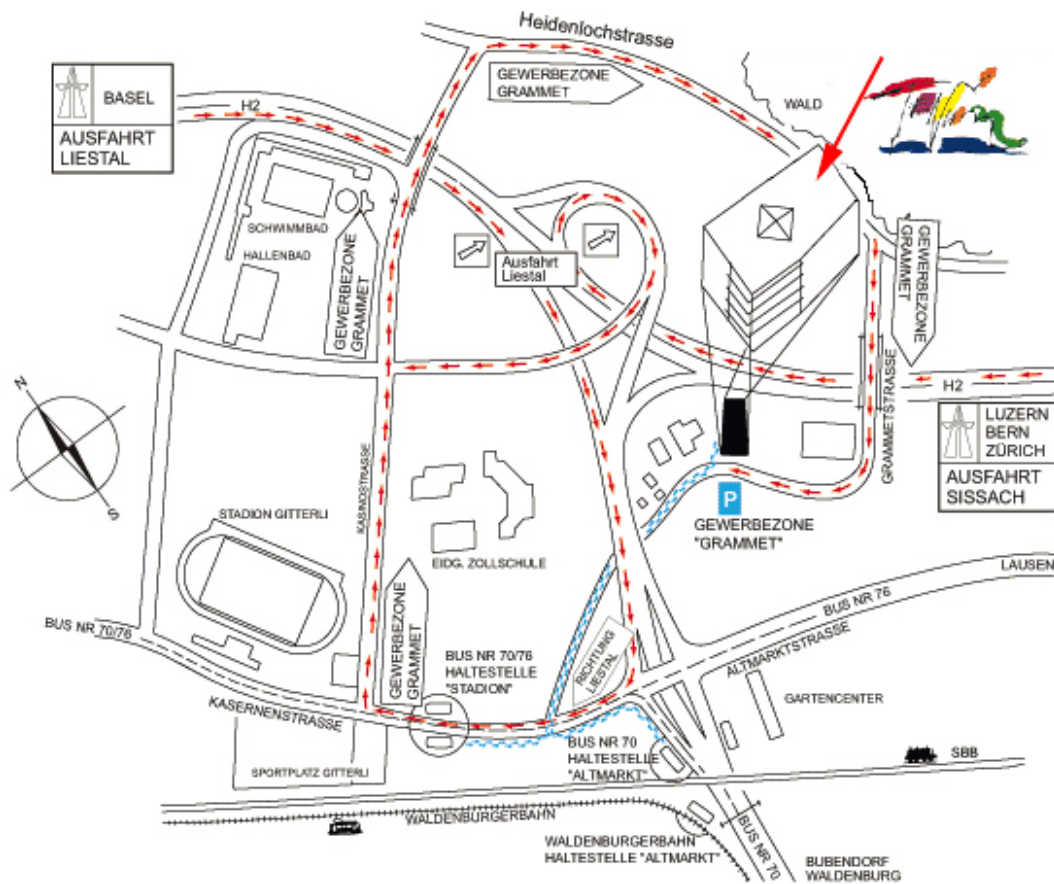

Büro Basel

KIWI Systemingenieure und Berater AG
Grammetstrasse 14
4410 Liestal
Tel: +41 (061) 927 18 00
Fax: +41 (061) 927 18 99
Homepage: www.kiwi.ch
E- Mail: info@kiwi.ch

Anfahrt

Autobahn von Luzern:

Autobahn A2 in Sissach Richtung Liestal verlassen.
Auf Autobahn - Zubringer H2 bis Liestal. Ausfahrt Liestal benutzen und anschliessend nach Skizze.

Autobahn von Basel:

Ausfahrt Liestal, nach ca. 2 Km Umfahrung Liestal. Transit benutzen und anschliessend nach Skizze.

Autobahn von Zürich:

N3 bis Ausfahrt Liestal, nach ca. 2 Km Umfahrung Liestal. Transit benutzen und anschliessend nach Skizze.

SBB Liestal:

Bus 70 oder 76 bis Haltestelle Stadion

Waldenburgerbahn:

Station Altmark