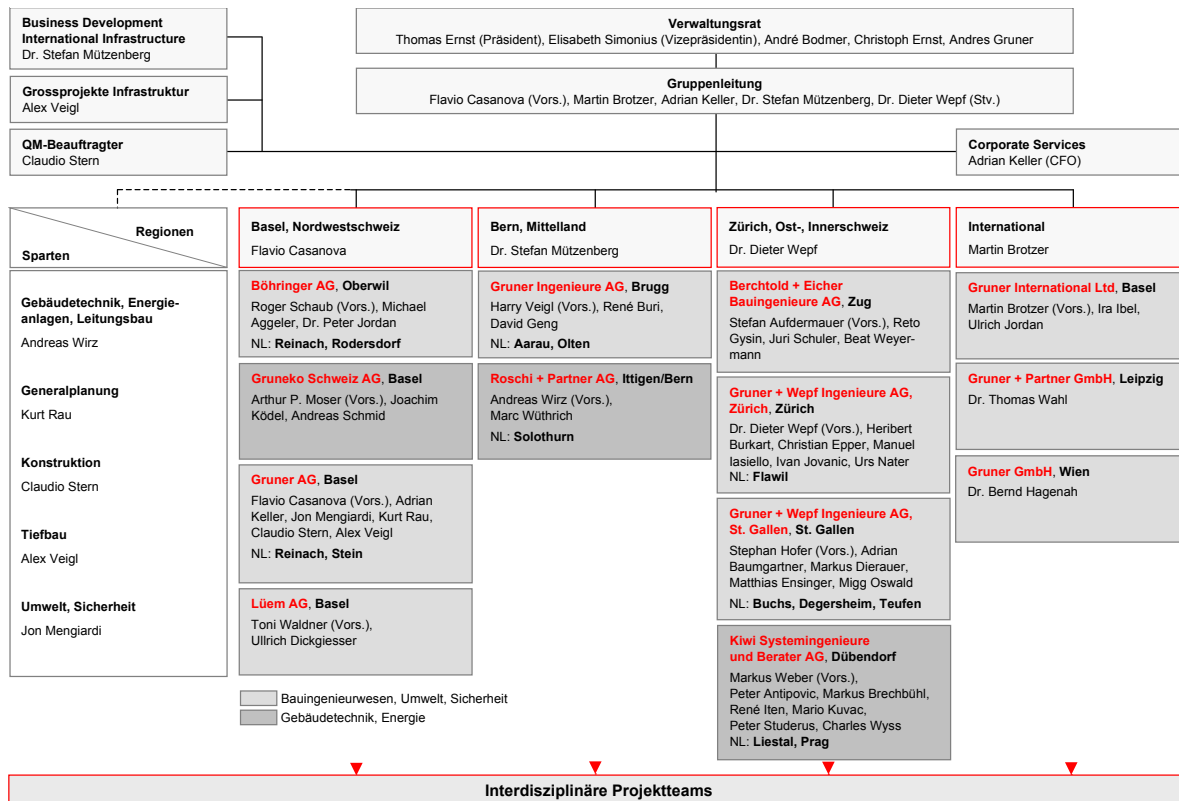

### Tätigkeitsbereiche

- > Energie- und Gebäudetechnik (HLKSE)
- > Gebäudeautomation
- > Prozessautomation
- > Informationstechnologie
- > Projektmanagement
- > Bauherrenberatung
- > Generalplanung

## Organisation der Gruner-Gruppe ab Juli 2011

### Gruner-Gruppe

Die Geschichte der Gruner-Gruppe beginnt mit der Gründung und der erfolgreichen Geschäftstätigkeit durch Heinrich Gruner im Jahre 1862, mit Schwerpunkt Wasserversorgung in Basel. Die Gruner-Gruppe ist eines der führenden Ingenieurdienstleistungsunternehmen, das seine Leistungen flächendeckend in der Schweiz, in Deutschland, Österreich und zusammen mit seinen Partnern weltweit anbietet.